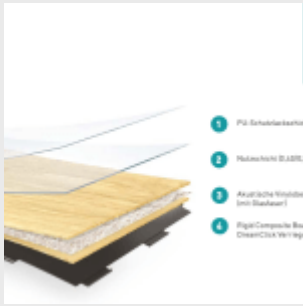

BerryAlloc Pure Click 40 Designbelag mit lebenslanger Garantie

Mit berryAlloc Pure click 40 DreamClick Designboden und sauber Bodenbelag renoviert

Neu in das allfloors.de Sortiment aufgenommen sind die Bodenbeläge des belgischen Herstellers BerryAlloc. Ein sehr gutes Preis-Leistungsverhältnis, hohe Schalldämmung und das sehr einfach auf vielen Untergründen zu verlegende DreamClick System machen diesen Designbelag neben der lebenslangen Garantie für private Nutzung zu einem der besten Produkte am Bodenbelag Markt.

BerryAlloc Pure Click 40 Designbelag für Wohnung und Haus

Nur geringe oder gar KEINE Vorbereitung des Unterbodens erforderlich

PURE Vinylböden und -fliesen können, dank ihrer egalisierenden Eigenschaften, im Vergleich zu anderen Böden wesentlich schneller verlegt werden. Für fast jeden Unterboden geeignet. Sie können PURE sofort auf vorhandenen Fliesenböden verlegen, ohne dass sich die Fliesenfugen abzeichnen. Andere geeignete Unterböden: Oberflächen mit geringen Klebstoff- oder Estrichresten:

Dank des DreamClick-Verschlusssystem kann jeder PURE-Boden im Handumdrehen verlegt werden. Die Verschlüsse an allen vier Seiten

ermöglichen es Ihnen PURE-Böden schneller als andere Böden mit herkömmlichen Klicksystemen zu verlegen. Sie können mit der nächsten Reihe dort fortfahren, wo Sie mit der vorherigen Reihe aufgehört haben. Gemeinsam am gleichen Boden arbeiten

Extreme Schalldämpfung

PURE verfügt über hervorragende Schalldämpfungseigenschaften, die deutlich besser sind als bei vergleichbaren LVT-Böden. PURE sorgt für maximale Schalldämmung! Es entstehen nur geringe Laufgeräusche und der Trittschall wird zu den darunterliegenden Räumen gedämpft.